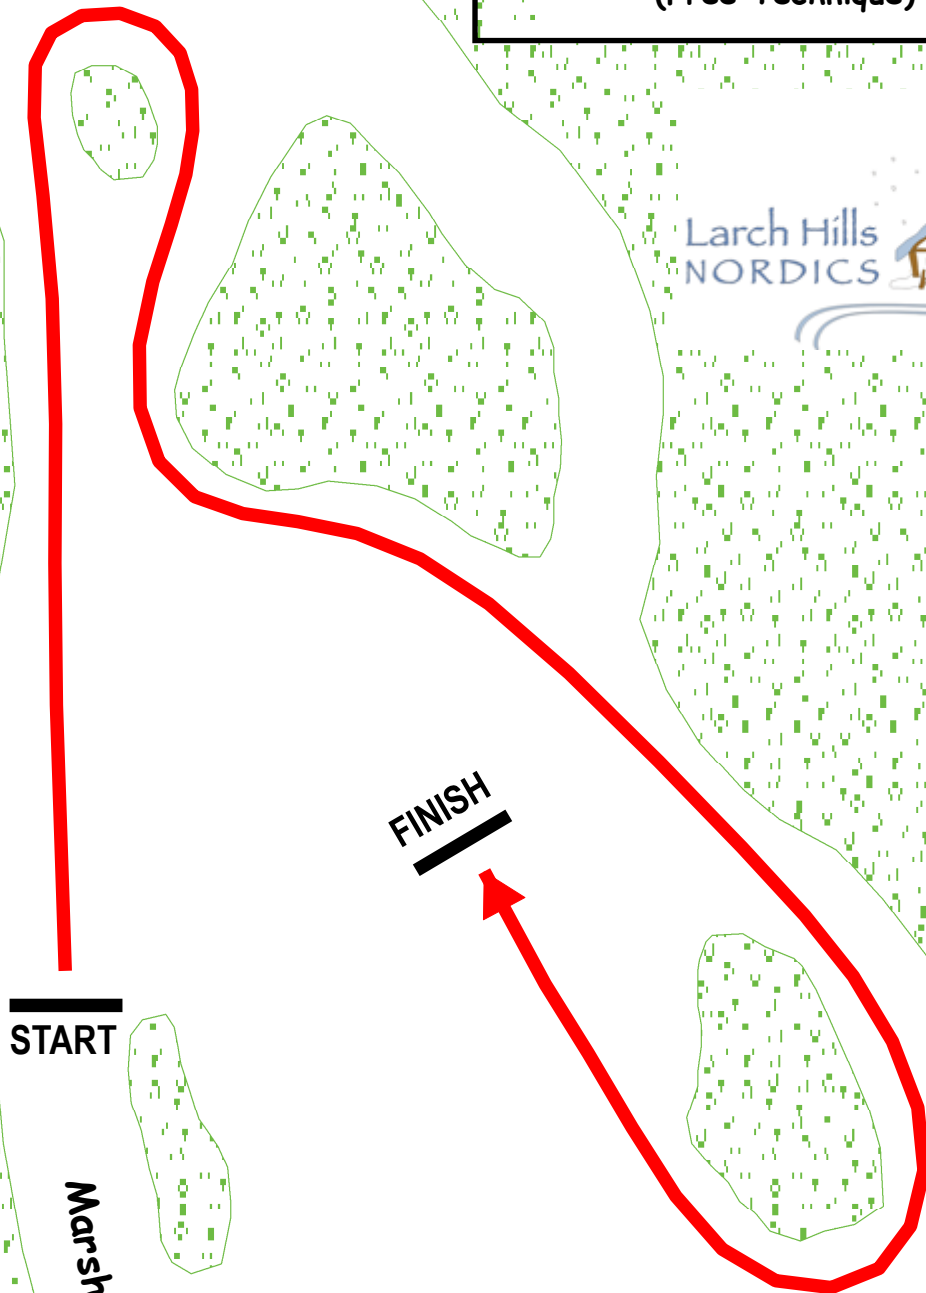

# Teck

## 2016 TECK BC Midget 300 m Sprint (Free Technique)

**START**

**FINISH**

Marshalling Area

Chalet

Meters

1:750